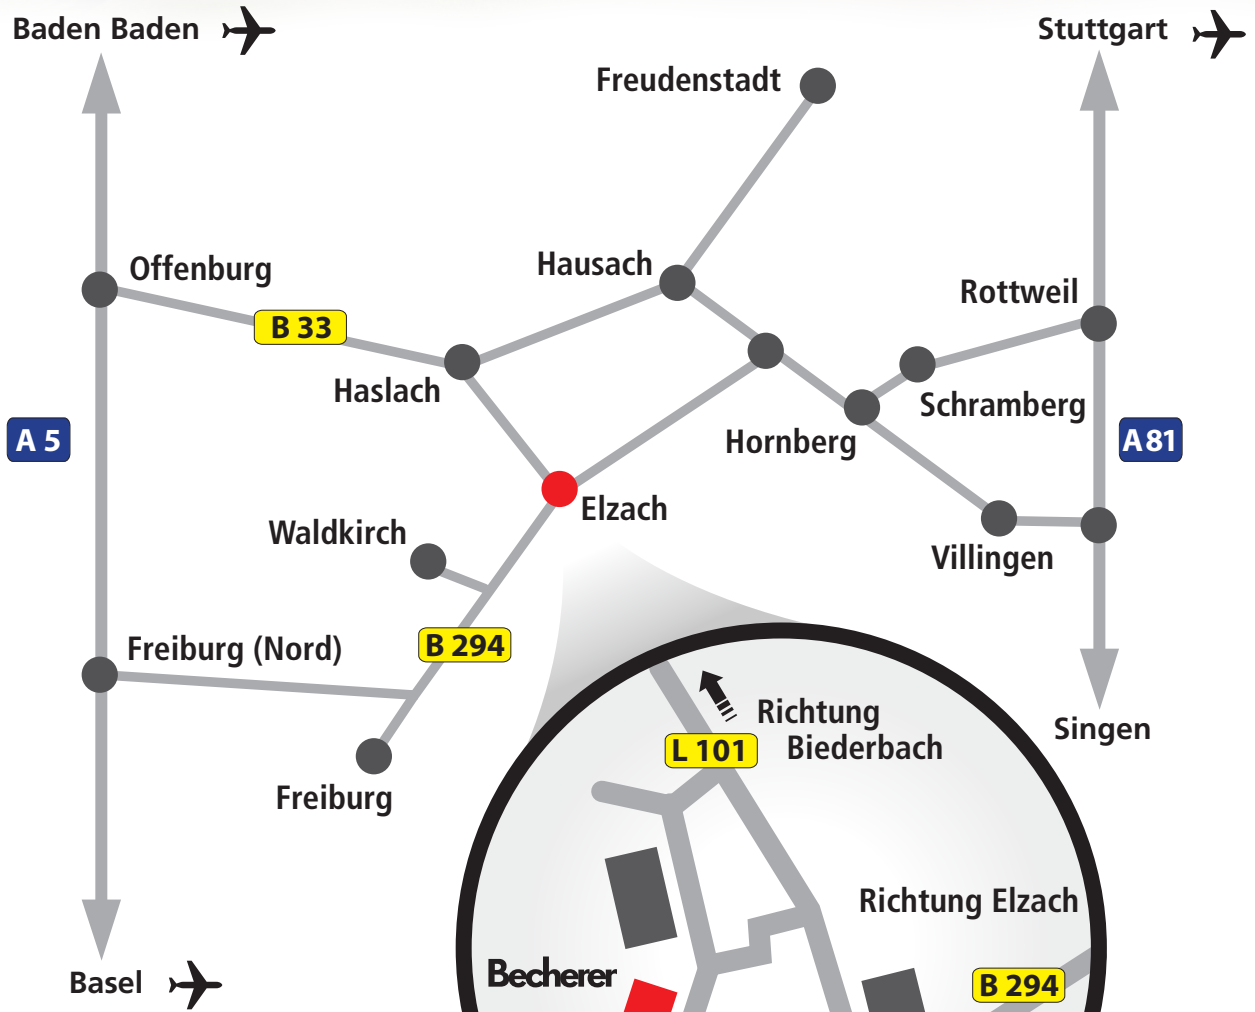

# Anfahrt

Ihr Weg zu uns.

**Becherer**

Möbelwerkstätten  
Innenausbau GmbH

Telfer Straße 6  
Gewerbepark Biederbachwiesen  
79215 Elzach  
Telefon: +49 (0) 7682 / 9100 - 0

# Gute Fahrt!